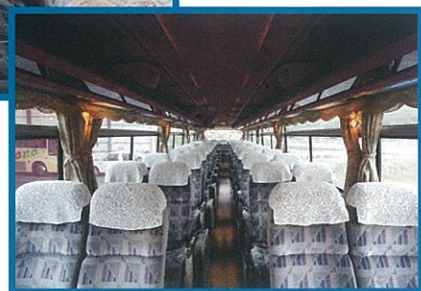

■座席数 / 45席 (サロン9席) ■補助席 / 9席

車内サロン席

大型トランクルーム

冷蔵庫

中型バス ローズ号

■全長 9m
■高速道路 / 特大車

ゆったり座れて大人数の旅行に最適です。

バス全車種装備